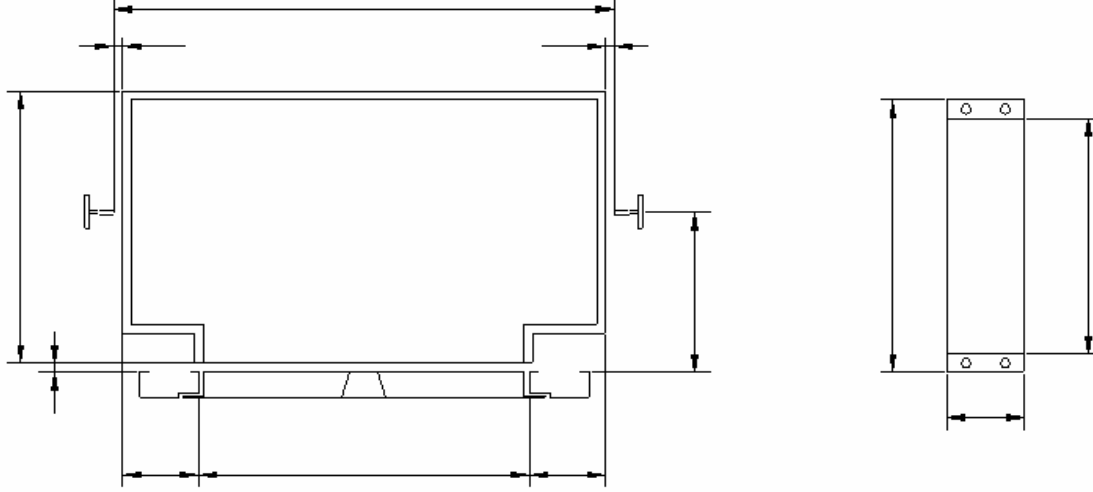

FİRMA ADI :
SANTIYE ADI :

SİPARIS NO :
SİPARIS TARİHİ :
TESLİM SÜRESİ :

KABİN MODELİ :	KABİN KAPISI MODEL
SİPARIS ADEDİ :	ANA RAY: AĞIRLIK RAYI:
ASIRI YÜK : O ALT O ÜST O YOK	KABİN KAPISI ÖLÇÜSÜ:
KAPASİTE :	O 700 mm O 750 mm O 800mm
FREN : O NORMAL O KAYMA	O 850 mm DİĞER :
KAT KAPISI MENTESE YÖNÜ: O SAĞ O SOL	FREN YERİ : ALT O ÜST O
KAT KAPISI TİPİ :	TAVAN MODELİ :
KABİN GİRİŞ YÜKSEKLİĞİ :	KABİN KAPLAMA SEÇENEKLERİ :
HALAT ÇAPI VE SAYISI :	O LAMİNAT O POSTFORMING
YAGDANLIK : O VAR O YOK	O SATINE PASLAN. O E.STATİK BOYA
AĞIRLIK YERİ : O ARKA O YAN	O DESENLI PASLANMAZ
REGÜLATÖR YERİ :	TUTAMAK :
BUTON ÖLÇÜSÜ :	AKSESUAR RENGİ :
LİRPOMP :	ZEMİN KODU :
AĞIRLIK KARKASI :	FAN :
BARİT : O DÖKÜM : O	AYNA :
ÖZEL NOT :	
MÜSTERİ ONAYI :	ONAY TARİHİ :